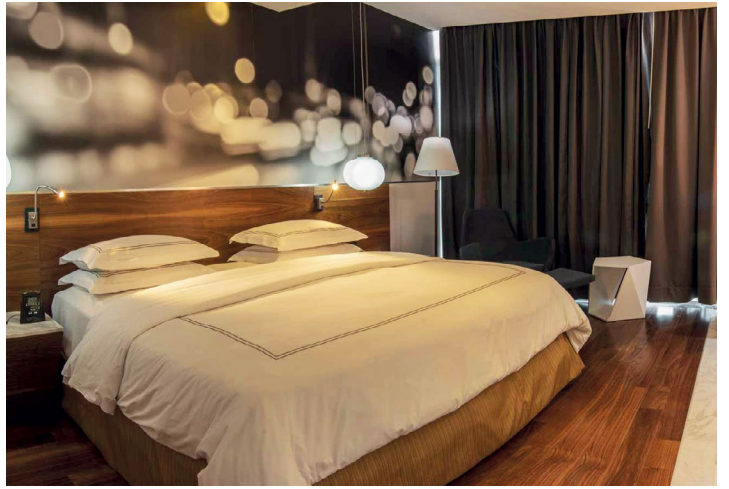

15. Krystal Urban

Total de Habitaciones / Total Rooms : 140
Dobles / Double : 75
Sencillos / Single : 55
Categoría más alta / Highest category : Jr. Suite
Suites : 7

López Cotilla #2077, Arcos Vallarta, 44130 Guadalajara, Jal.
www.krystalurban-hotels.com/guadalajara
reservaciones.kugdl@krystal-hotels.com

+52 (33) 3679-3780

Hotel ideal para reuniones sociales y de negocios, muy bien ubicado en una zona comercial muy importante del norte de Guadalajara. La propiedad se localiza a unas cuerdas de la Minerva frente al centro comercial Centro Magno, a 10 minutos de Expo Guadalajara.

Perfect for social and business meetings, well-located in a very important commercial district of Guadalajara, the property is located a few blocks from Minerva roundabout in front of "Centro Magno" shopping center, just 10 minutes from Expo Guadalajara center.

Distancias / Distances

25 km / 15.5 mi	Aeropuerto / Airport
15 km / 9.3 mi	Central de Autobuses / Bus Station
3 km / 1.8 mi	Expo Guadalajara
3.6 km / 2.2 mi	Centro Histórico / Downtown
14 km / 8.6 mi	Tlaquepaque
9.6 km / 5.9 mi	Zapopan
4 km / 2.4 mi	Zona Financiera / Financial Area

Salones / Event Halls

Áreas para eventos / Event areas	4
Máxima Pax / Room capacity	130 pax.
Salón más grande / Largest room	Constelación 1 y 2
Pax máxima en salón más grande / Largest room capacity	130 pax.
Total m² / Total ft²	Total m² / Total ft²