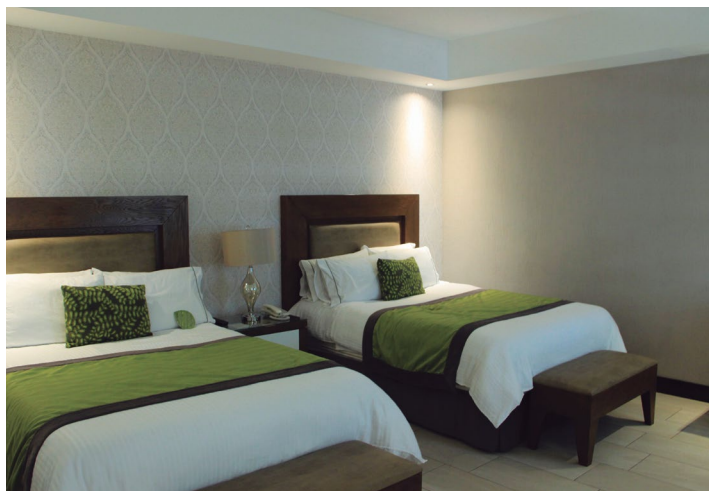

# 23.Áurea Hotel & Suites

**Total de Habitaciones / Total Rooms : 80**  
**Dobles / Double : 31**  
**Sencillos / Single : 14**  
**Categoría más alta / Highest category : 3**  
**Suites : 32**

📍 Av. López Mateos Sur #3848, La Calma, 45070 Zapopan, Jal.  
[www.suitesaurea.com](http://www.suitesaurea.com)  
[ventas1@suitesaurea.com](mailto:ventas1@suitesaurea.com)

☎ +52 (33) 3631-3628 / 01 800 501 4289

Áurea Hotel & Suites diseñado como un conjunto de torres departamentales, alrededor de un amplio jardín con alberca ideal para huéspedes en viaje de negocios o en familia.

Aurea Hotel & Suites was designed as an apartment building surrounded by a big garden with a pool. Perfect for the guests that are on a business or family trip.