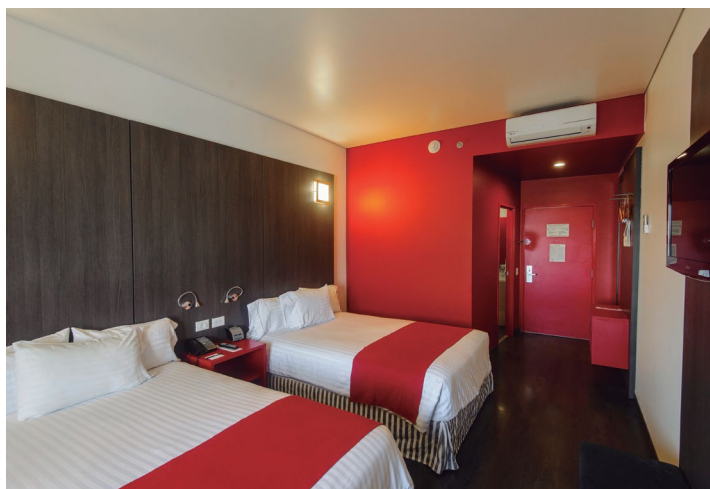

28. Encore Guadalajara

Total de Habitaciones / Total Rooms : 135
Dobles / Double : 90
Sencillos / Single : 38
Categoría más alta / Highest category : 5
Suites : 2

📍 Av. López Mateos Sur #1710, El Palomar,
45645 Tlajomulco de Zúñiga, Jal.
www.encoreguadalajara.com
repcion@encoreguadalajara.com

☎ +52 (33) 3898-6424 / 01 800 333 3626