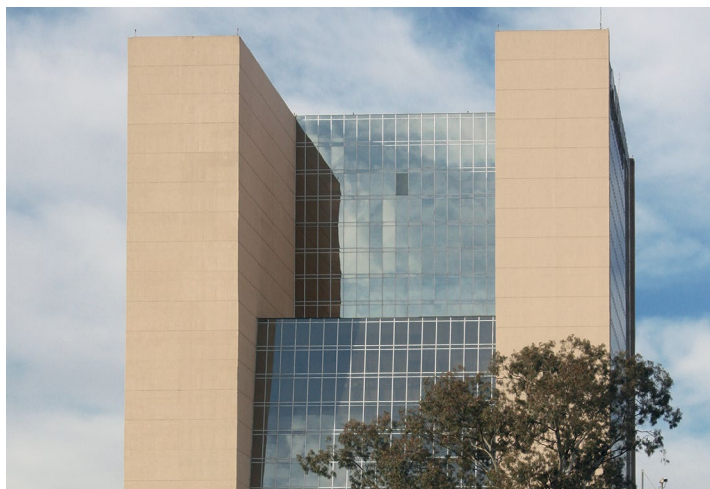

12. Fiesta Americana Guadalajara

Total de Habitaciones / Total Rooms : 391
Dobles / Double : 178
Sencillos / Single : 213
Categoría más alta / Highest category : Presidencial / Presidential
Suites : 2

 Av. Aurelio Aceves #225, Vallarta Poniente, 44110 Guadalajara, Jal.
www.fiestamericana.com
resfigdl@posadas.com

 +52 (33) 3818-1400 / 01 800 504 5000 / Fax: +52 (33) 3630-3725

Fiesta Americana Guadalajara es ideal para sus viajes de placer o su viaje de negocios, ya que se ubica en el corazón económico y financiero de esta gran ciudad, cerca del Centro Histórico y de la Expo Guadalajara, así como de tiendas, galerías de arte, museos, restaurantes y bares. Su arquitectura impecable e instalaciones funcionales destacan en la Zona Hotelera; una moderna construcción de 22 pisos y 391 habitaciones con una maravillosa vista a la emblemática Glorieta Minerva, donde se alberga uno de los centros de convenciones más grandes de la capital.

Fiesta Americana Guadalajara is perfect for your business or pleasure trips since it is located in the economical and financial heart of this great city. Near Downtown and Expo Guadalajara as well as stores, art galleries, museums, bars and restaurants. Its flawless architecture and functional facilities make it stand in the hotel area. A modern 22 stories, 391 rooms building with a wonderful view to the emblematic Minerva Roundabout. It holds one of the largest convention centers in the capital.