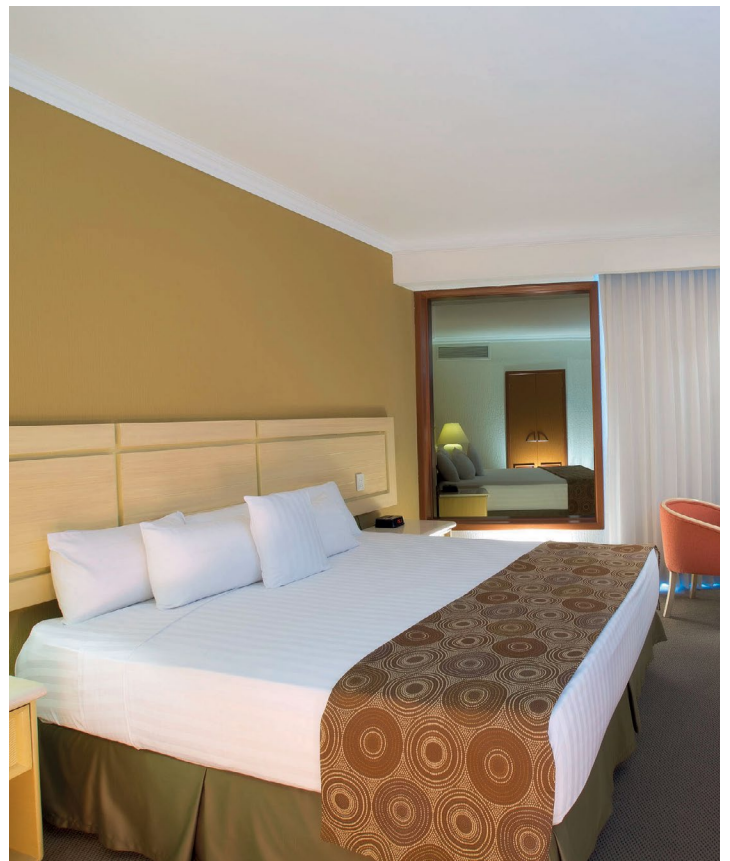

Salones / Event Halls							m² / ft²	Altura en mts / Height in ft
Pablo Neruda	110	45	80	100	100	120	126 / 1,356	2.45 / 8.03
Jorge Luis Borges	50	28	50	40	40	40	66 / 710	3.5 / 11.48
Octavio Paz	45	25	50	40	40	35	60 / 646	3.5 / 11.48
G. García Márquez	30	15	35	30	30	25	39 / 420	2.45 / 8.03
Carlos Fuentes	-	20	35	-	-	20	39 / 420	2.45 / 8.03
Juan Rulfo	120	40	100	100	120	80	126 / 1,356	2.45 / 8.03