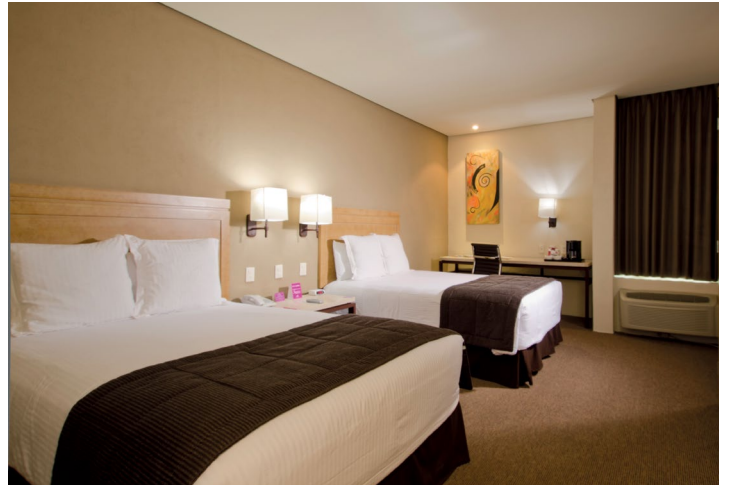

45. Victoria Ejecutivo

Total de Habitaciones / Total Rooms : 21
Dobles / Double : 120
Sencillos / Single: 80
Suites : 11

📍 Av López Mateos Sur #1360, Chapalita Sur, 44510 Guadalajara, Jal.
www.victoriaejecutivo.com.mx
reservaciones@victoriaejecutivo.com.mx

☎ +52 (33) 3770-6400