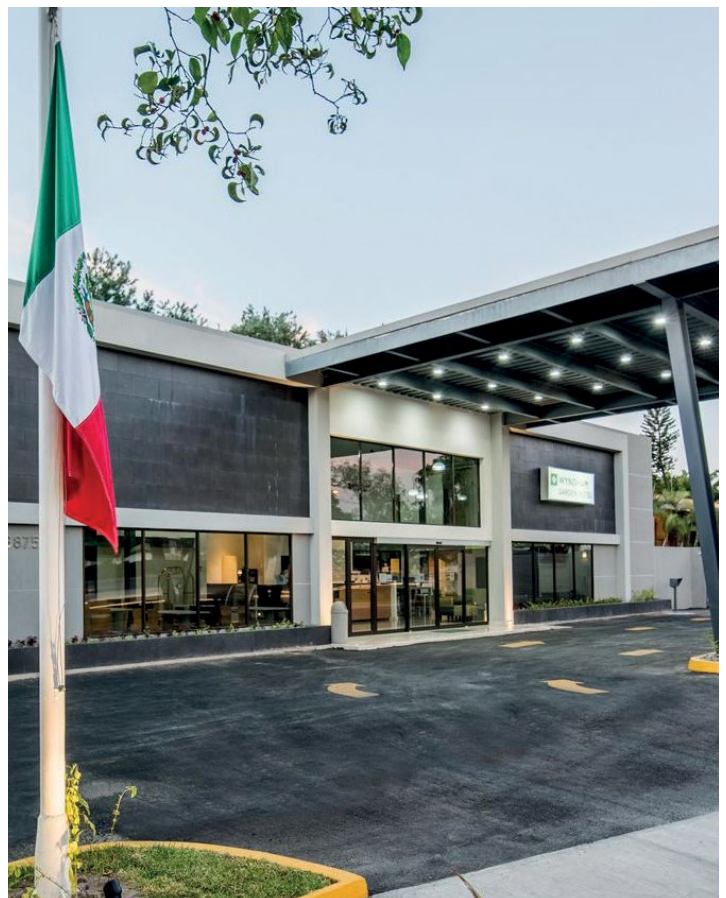

Salones / Event Halls							m² / ft²	Altura en mts / Height in ft
Tonalá	60	20	60	50	50	25	25 / 269.1	3 / 9.84
Tlaquepaque	60	20	60	50	50	25	25 / 269.1	3 / 9.84
Guadalajara	60	20	60	50	50	25	25 / 269.1	3 / 9.84
Zapopan	60	20	60	50	50	25	25 / 269.1	3 / 9.84
Jalisco	250	105	250	240	240	105	200 / 2152.8	3 / 9.84